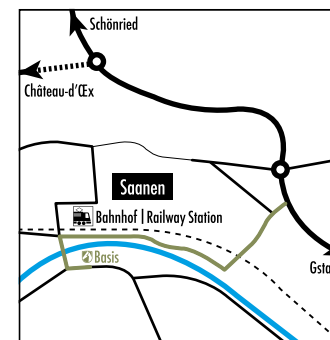

WELCOME!

Wir begleiten dich zu idyllischen Plätzen, führen dich sicher durch Wildwasserschuchten oder über Kletterrouten auf imposante Gipfel. Erlebe die Natur ganz nah und lasse dich auf neue Abenteuer ein!

We will show you idyllic places, guide you through white water canyons or take you on climbing routes to impressive peaks. Explore our incredible nature and experience new adventures!

Wir bieten höchstmögliche Sicherheit durch professionelle Ausbildung und fortlaufende Weiterbildung unserer Mitarbeitenden sowie systematischer Überprüfung unserer Abläufe, Ausrüstung und Aktivitäten. Wir sind zertifiziert nach «ISO 21101:2014 Adventure Tourism».

We offer the highest possible degree of safety through professional and continuous education of our guides as well as through systematic checks of our processes, equipment and activities. We are certified according to the «ISO 21101:2014 Adventure Tourism» norm.